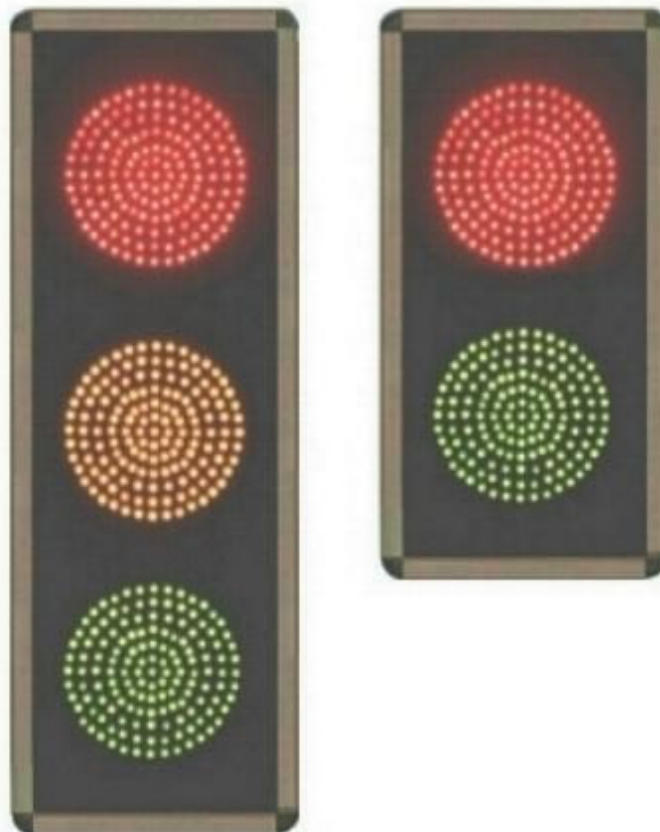

### **Mod. Semaforo 1-2-3 Padelle**

<b>Led :</b>	<b>rossi altissima luminosità per esterni 35°+70° Rossi - Verdi - Gialli</b>
<b>Padella :</b>	<b>145 led</b>
<b>Diametro :</b>	<b>200 mm</b>
<b>Visualizzazione :</b>	<b>Luce fissa</b>
<b>Cassonetto :</b>	<b>alluminio anodizzato grigio</b>
<b>Dimensioni :</b>	<b>400- 680 - 960 x280x90</b>
<b>Plex :</b>	<b>Trasparente antiriflesso</b>
<b>Pilotaggio :</b>	<b>Accensione singola padella con filo comune</b>
<b>Alimentazione :</b>	<b>12 Vcc - 12 W per padella</b>
<b>Garanzia :</b>	<b>4 anni presso ns. sede</b>