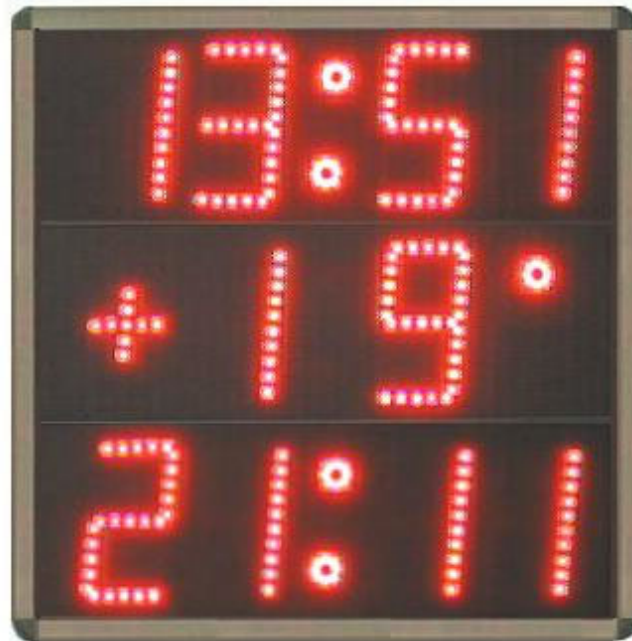

TABELLONI ELETTRONICI

INDUSTRIA - COMMERCIO - SPORT

Via Rivasi 162/b - 42025 Cavriago (RE)

Tel. 0522 371478 - 335 6342072

www.tecnodisplay.it

Mod. Sort-13

Led :	rossi altissima luminosità per esterni 35°+70°
Pixel :	un led per pixel
Caratteri :	altezza 130 mm
Visualizzazione :	Ora / Temperatura / Data , fissi
Cassonetto :	alluminio anodizzato grigio
Dimensioni :	550x714x90
Plex :	rosso antiriflesso
Programmazione :	con pulsante a bordo cassonetto e/o con radiocomando (optional)
Alimentazione :	230 V - 60 W
Garanzia :	4 anni presso ns. sede