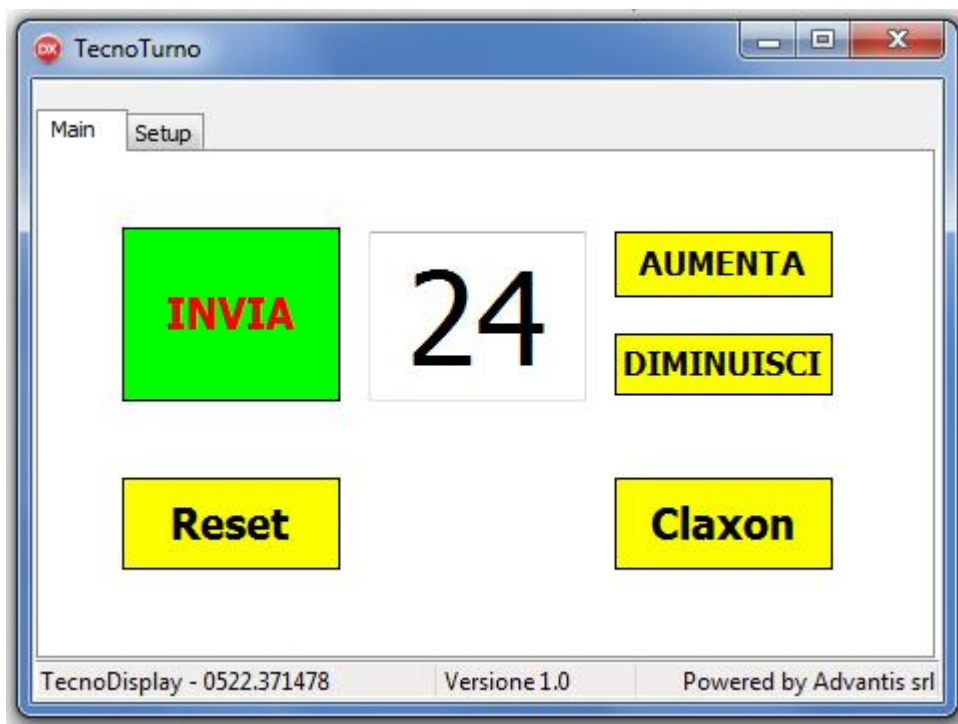

## ELIMINACODE TecnoTurno

Modello abbinato con programma su PC in ambiente windows.

**Possibilità di incrementare o decrementare il numero in modo sequenziale da visualizzare o IMPOSTARLO A SCELTA :**

in questo modo è possibile smaltire le file di attesa chiamando un qualsiasi numero

Suoneria automatica ( deselezionabile ) ad ogni invio

Suoneria manuale per richiamata del numero visualizzato

Connessione tramite porta seriale o USB

Cassonetto in alluminio anodizzato grigio ; disponibile con caratteri di 130 , 240 , 450 mm